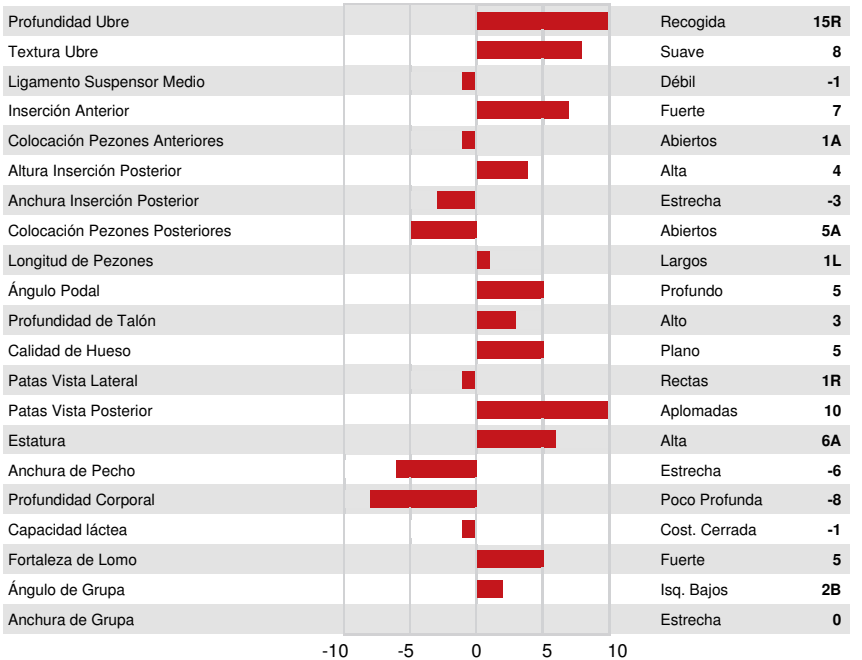

TRENT-WAY-JS RONALD
HELLENDER POWER BAILEYS-RED EX-94-3E-CHE
SWISSBEC POWER
HELLENDER LADD BREYA P EX-92-6E-CHE
TIGER-LILY LADD P-RED
HELLENDER HVEZDA BELIZE

GPA LPI +3210 PRO$ 758

HH1F HH2F HH3F HH4F HH5F HH6F HCDF HMWF

Num.Reg #: HOCHEM120164977597 aAa: 243165 DMS:
Nacimiento: 11/13/2021 Kappa Caseina: AB Beta Caseina: A1A1

PRODUCCION				GPA 26* APR	
Leche kg	Grasa kg	Grasa %	Proteína kg	Proteína %	
-100	5	+0.09	6	+0.08	
Velocidad Ordeño	Temperamento	Eficiencia Metano	Eficiencia de Conversión	RMC	
100	95		96	98	

SALUD Y REPRODUCCIÓN		Immunity	
Vida en el Rebaño	107	Inmunidad crías	
Células Somáticas	105	Facilidad de Parto	99
Fertilidad Hijas	97	Facilidad Parto de las Hijas	102
Cond. Corporal	98	Resistencia a Enfermedades Metabólicas	102
Resist. Mastitis.	107	Calf Health	106
Persistencia de la lactación	110		

TIPO	G Rebaños	G Hijas	81% Rep.	GPA 26* APR
Tipo	5		Fortaleza Lechera	-5
Sistema Mamario	6		Grupa	4
Patatas	7			

HELLENDER POWER BAILEYS
DAM